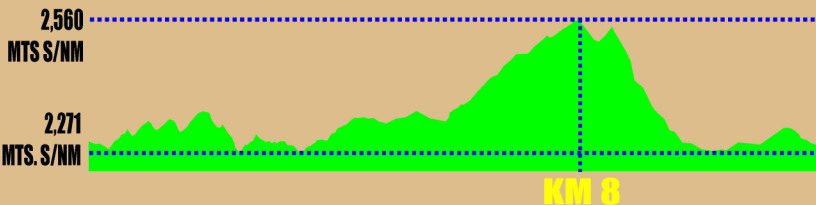

ALTIMETRÍA

290 MTS
DESNIVEL POSITIVO

2,560 MTS S/NM
ALTURA MÁXIMA

2,271 MTS S/NM
ALTURA MÍNIMA

40 %
SENDERO

20%
ASFALTO

40 %
CAMINO TERRACERÍA

TERRENO
TÉCNICO

1 KM
ACUMULADO
BASICO

MARCAJE:

www.trailrunadventuremx.com

LLEVA TU VASO
COLAPSABLE

MAPA DE LA RUTA

12.5 KM
DISTANCIA REAL

± 13 K
± 590 MTS
POSITIVO

ALTIMETRÍA

590 MTS
DESNIVEL POSITIVO
2,560 MTS S/NM
ALTURA MÁXIMA
2,271 MTS S/NM
ALTURA MÍNIMA

40 % SENDERO **20 %** ASFALTO
40 % CAMINO TERRACERÍA

TERRENO
TÉCNICO
1 KM
ACUMULADO
BASICO

MARCAJE:

www.trailrunadventuremx.com