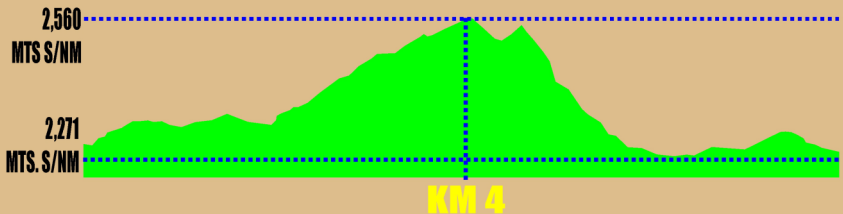

ALTIMETRÍA

290 MTS
DESNIVEL POSITIVO

2,560 MTS S/NM
ALTURA MÁXIMA

2,271 MTS S/NM
ALTURA MÍNIMA

40 %
SENDERO

20%
ASFALTO

40 %
CAMINO TERRACERÍA

TERRENO
TÉCNICO

1 KM
ACUMULADO
BASICO

MARCAJE:

www.trailrunadventuremx.com

LLEVA TU VASO
COLAPSABLE

MAPA DE LA RUTA

12.5 KM
DISTANCIA REAL

± 13 K
± 590 MTS
POSITIVO

ALTIMETRÍA

590 MTS
DESNIVEL POSITIVO
2,560 MTS S/NM
ALTURA MÁXIMA
2,271 MTS S/NM
ALTURA MÍNIMA

40 % SENDERO **20 %** ASFALTO
40 % CAMINO TERRACERÍA

TERRENO
TÉCNICO
1 KM
ACUMULADO
BASICO

MARCAJE:

www.trailrunadventuremx.com